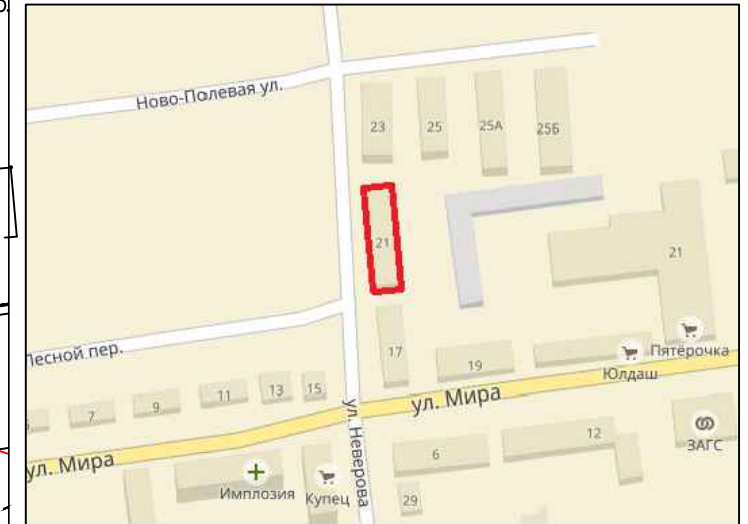

Обзорная схема территории

Условные обозначения

-  Скамейка со спинкой
-  Урна опрокидывающаяся
-  Бельевая сушилка уличная
-  Газон
-  Ограждение

Согласовано	
Взам. инв. №	
Подп. и дата	
Инв. № подл.	

Изм.	Кол. уч.	Лист	№ док.	Подп.	Дата
Руководитель	Д.А.Васильев				
Разраб.	Д.А.Калинин				